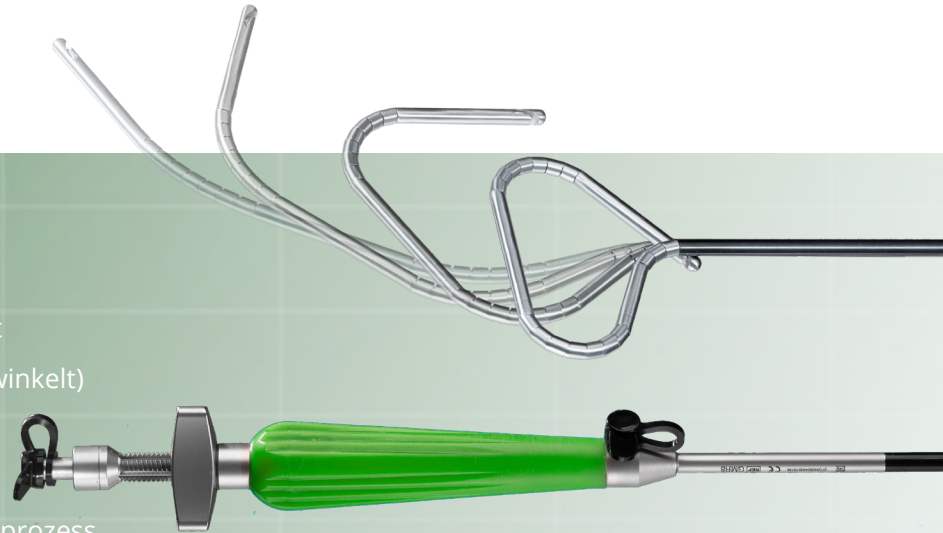

Der **Retraktor**, den Sie schon immer haben wollten!

GreenMAMBA

- Schnellverschluss in 4 Umdrehungen
- keine Reflektion durch schwarzen Schaft
- 3 Modelle: 8 cm breit (gerade und abgewinkelt) und 12 cm breit
- 5 mm Durchmesser, 33 cm Länge
- validierter Reinigungs- und Sterilisationsprozess

- REF **GMR8** 8 cm breit
- REF **GMR8B** 8 cm breit, 45° abgewinkelt
- REF **GMR12** 12 cm breit
- REF **FCXL** Spülzylinder zur Reinigung

GMR-FL_p/DE/Rev.00
CE