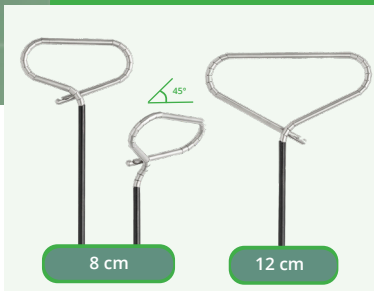

Der **Retraktor**, den Sie schon immer haben wollten!

GreenMAMBA

- Schnellverschluss in 4 Umdrehungen
- keine Reflektion durch schwarzen Schaft
- 3 Modelle: 8 cm breit (gerade und abgewinkelt) und 12 cm breit
- 5 mm Durchmesser, 33 cm Länge
- validierter Reinigungs- und Sterilisationsprozess

- REF **GMR8** 8 cm breit
- REF **GMR8B** 8 cm breit, 45° abgewinkelt
- REF **GMR12** 12 cm breit
- REF **FCXL** Spülzylinder zur Reinigung

GMR-FL_p/DE/Rev.00
CE