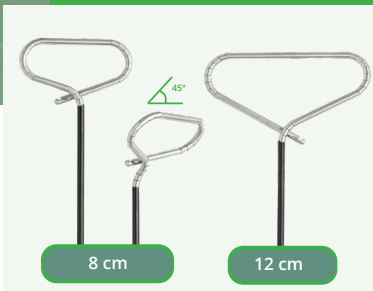

Der **Retraktor**, den Sie schon immer haben wollten!

GreenMAMBA

- Schnellverschluss in 4 Umdrehungen
- keine Reflektion durch schwarzen Schaft
- 3 Modelle: 8 cm (gerade und abgewinkelt) sowie 12 cm breit
- 5 mm Durchmesser, 33 cm Länge
- validierter Reinigungs- und Sterilisationsprozess

- REF **GMR8** 8 cm breit
- REF **GMR8B** 8 cm breit, 45° abgewinkelt
- REF **GMR12** 12 cm breit
- REF **FCXL** Spülzylinder zur Reinigung

GMR-FL_p/DE/Rev.00
CE