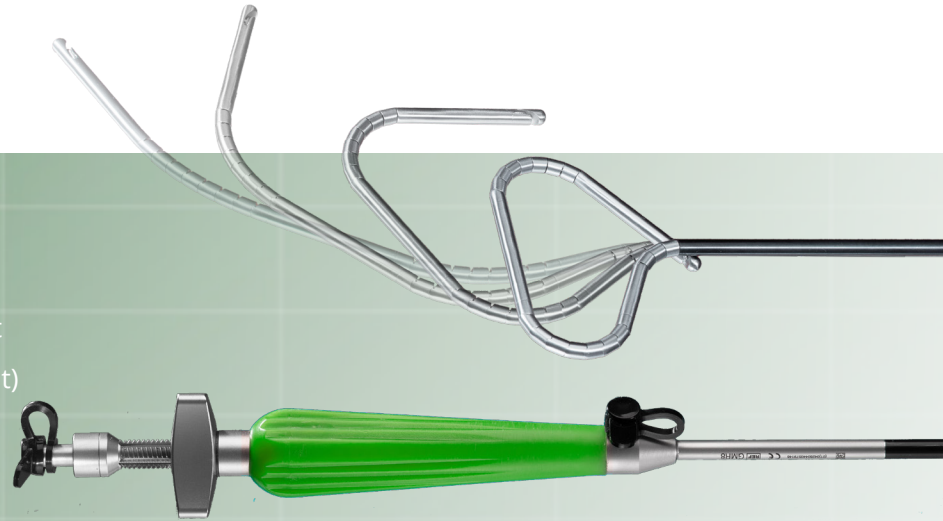

Der **Retraktor**, den Sie schon immer haben wollten!

GreenMAMBA

- Schnellverschluss in 4 Umdrehungen
- keine Reflektion durch schwarzen Schaft
- 3 Modelle: 8 cm (gerade und abgewinkelt) sowie 12 cm breit
- 5 mm Durchmesser, 33 cm Länge
- validierter Reinigungs- und Sterilisationsprozess

- REF **GMR8** 8 cm breit
- REF **GMR8B** 8 cm breit, 45° abgewinkelt
- REF **GMR12** 12 cm breit
- REF **FCXL** Spülzylinder zur Reinigung

GMR-FL_p/DE/Rev.00
CE